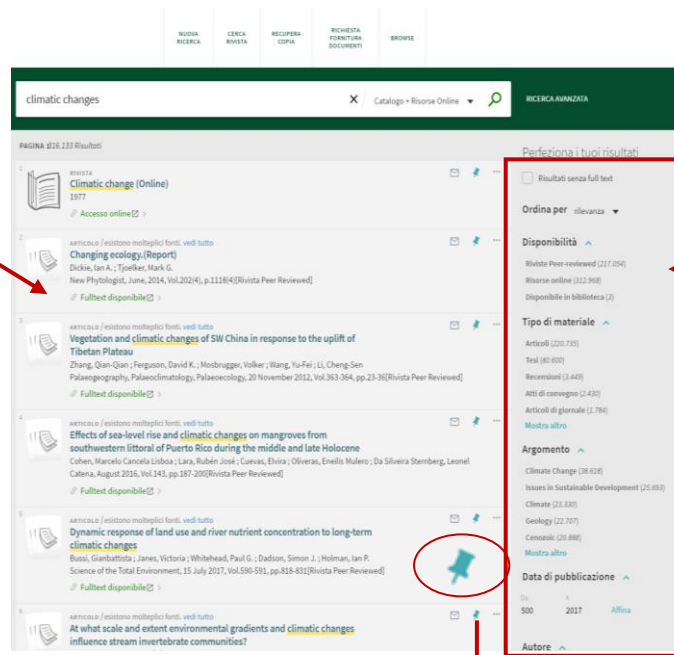

Ricerca con TOR VERGATA Library Search

2. Inserisci qui le parole o la frase che vuoi cercare

3. Clicca qui per eseguire la ricerca

1. **Autenticati** usando login e password istituzionali per impostare le preferenze e salvare i risultati della ricerca

Clicca su **Fulltext disponibile** per accedere al contenuto

Clicca sul **titolo** per vedere i dettagli della pubblicazione

Clicca qui per scorrere le pagine dei risultati

Puoi modificare l'ordinamento dei risultati

Con le faccette puoi restringere i risultati della ricerca

Clicca l'icona  per salvare la citazione nei preferiti. Clicca sulla medesima icona accanto al menu di ricerca per gestire i preferiti

Visualizzazione di un record