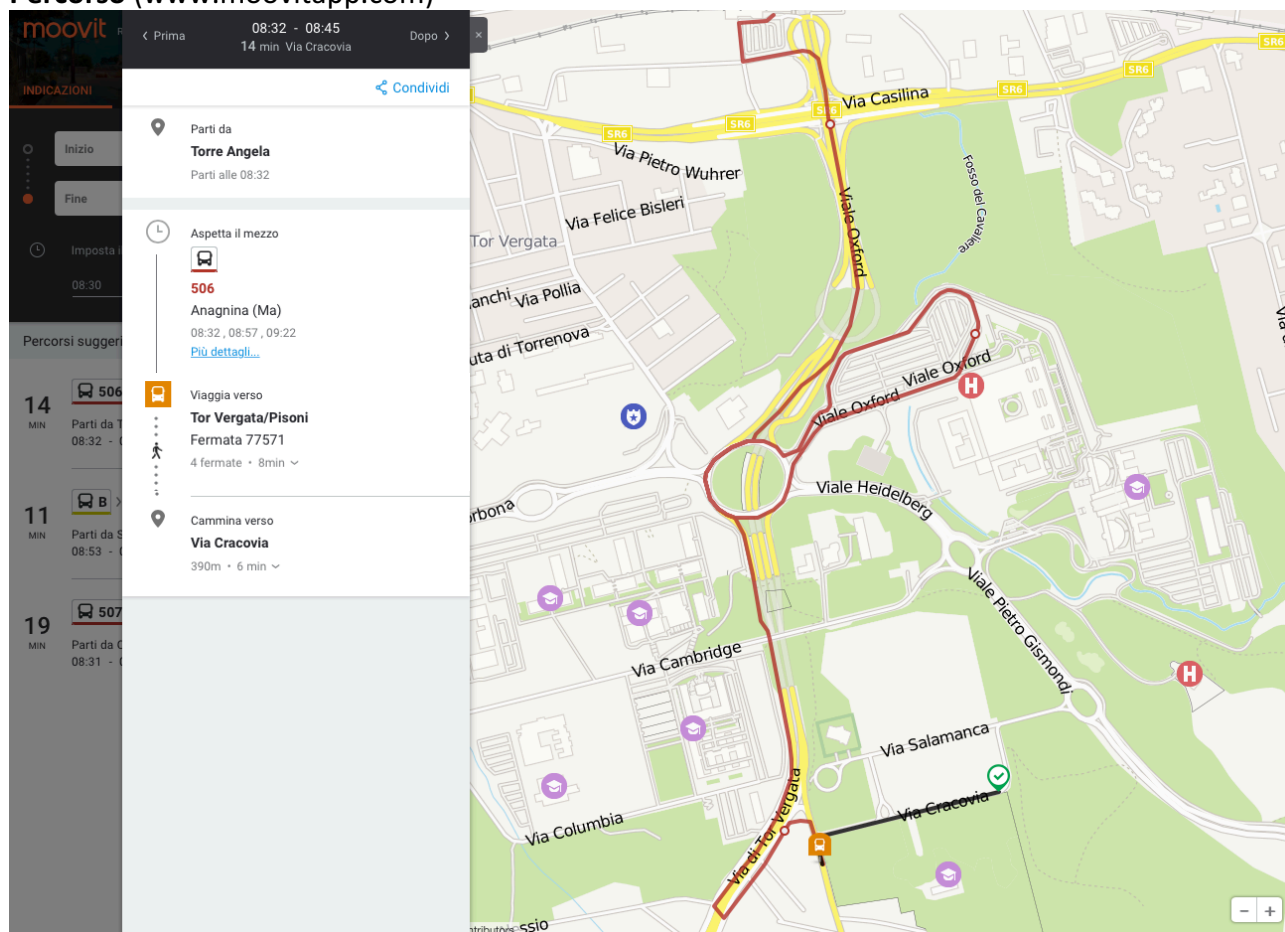

linea 506 - Direzione Anagnina (MA) (4 fermate, circa 8 minuti)

Raggiungere la fermata Cambellotti/Casilina (76624)

Salire: Cambellotti/Casilina (76624)

Scendere: Tor Vergata/Pisoni (77571)

Proseguire a piedi fino a destinazione (circa 400m, 6 min)

Percorso (www.moovitapp.com)

ATAC

Anagnina (Ma)

[Modifica la direzione](#) ▾

Opzioni per la linea - 40 fermate

- Stazione Grotte Celoni
- Casilina/Tor Bella Monaca
- Torre Gaia (Mc)
- Casilina/Torraccio Torrenova
- Torre Angela- Metro C
- Cambellotti/Casilina
- Policlinico/Tor Vergata (H)
- **Tor Vergata/Pisoni** Prossimi arrivi
- Passolombardo/Tor Vergata

Torre Angela (MC) (82428)

Come raggiungere a piedi la fermata **Cambellotti/Casilina** (76624)?

Percorso pedonale (circa 260m, 4 min)